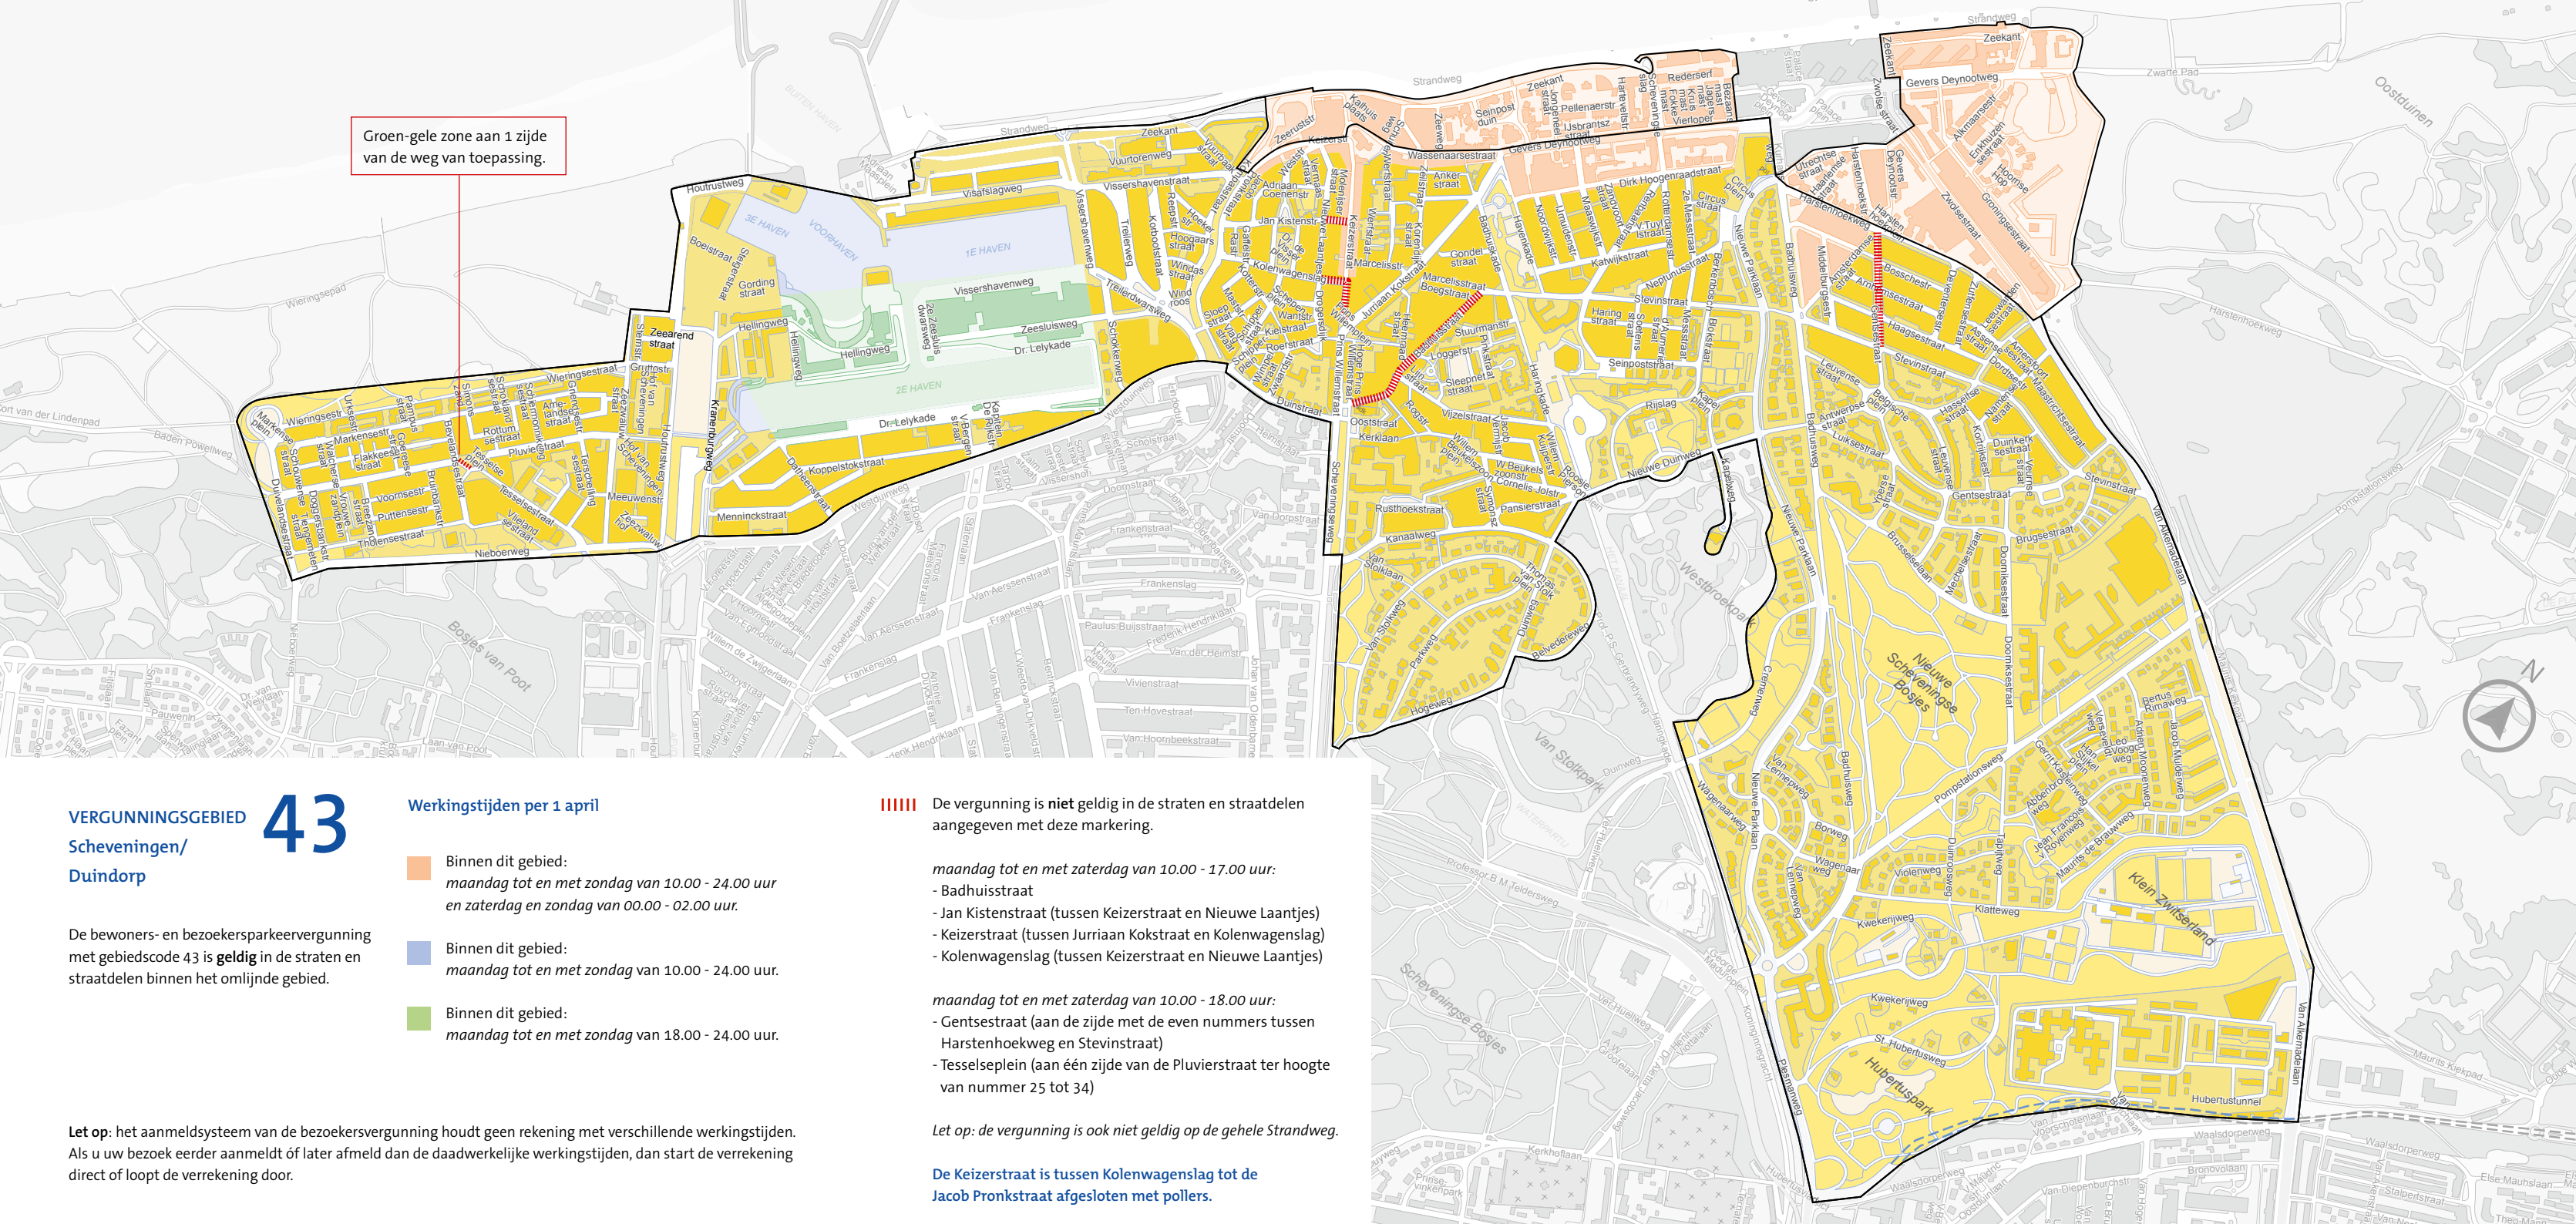

Kijk op: [www.denhaag.nl/parkeren](http://www.denhaag.nl/parkeren)

Betaald parkeren

Zoneborden

Herhalingsborden

VERGUNNINGSGEBIED

43

Scheveningen/Duindorp

1 april

Groen-gele zone aan 1 zijde van de weg van toepassing.

**VERGUNNINGSGEBIED** **43**  
**Scheveningen/**  
**Duindorp**

De bewoners- en bezoekersparkeervergunning met gebiedscode 43 is **geldig** in de straten en straatdelen binnen het omliggende gebied.

- - - - - De vergunning is niet geldig in de straten en straatdelen aangegeven met deze markering.
- maandag tot en met zaterdag van 10.00 - 17.00 uur:*
- Badhuisstraat
  - Jan Kistenstraat (tussen Keizerstraat en Nieuwe Laantjes)
  - Keizerstraat (tussen Juriaan Kokstraat en Kolenwagenslag)
  - Kolenwagenslag (tussen Keizerstraat en Nieuwe Laantjes)
- maandag tot en met zaterdag van 10.00 - 18.00 uur:*
- Gentsestraat (aan de zijde met de even nummers tussen Harstenhoekweg en Stevinstraat)
  - Tesselseplein (aan één zijde van de Pluvierstraat ter hoogte van nummer 25 tot 34)

*Let op: de vergunning is ook niet geldig op de gehele Strandweg.*

**De Keizerstraat is tussen Kolenwagenslag tot de Jacob Pronkstraat afgesloten met pollers.**

**Let op:** het aanmeldsysteem van de bezoekersvergunning houdt geen rekening met verschillende werkingstijden. Als u uw bezoek eerder aanmeldt óf later afmeldt dan de daadwerkelijke werkingstijden, dan start de verrekening direct of loopt de verrekening door.