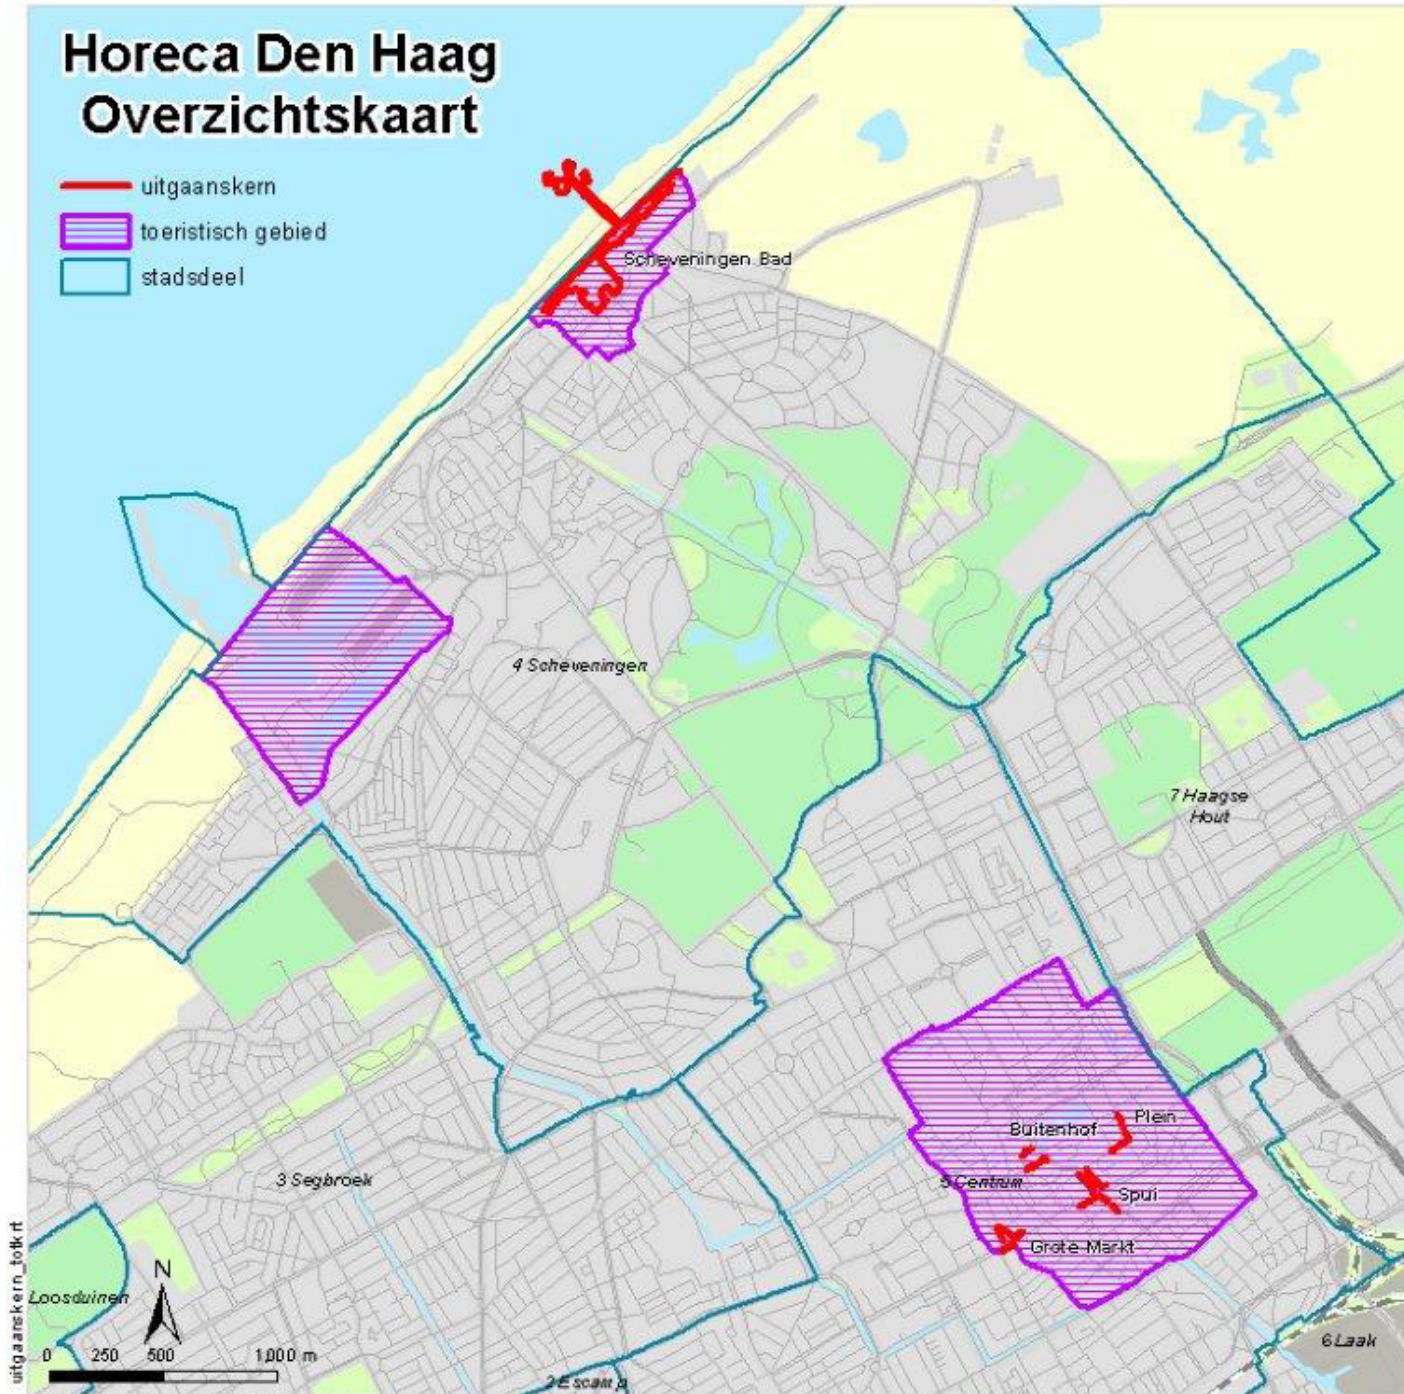

Horeca Den Haag Overzichtskaart

- uitgaanskern
- ▨ toeristisch gebied
- ▭ stadsdeel

uitgaanskern_tolk.rtf