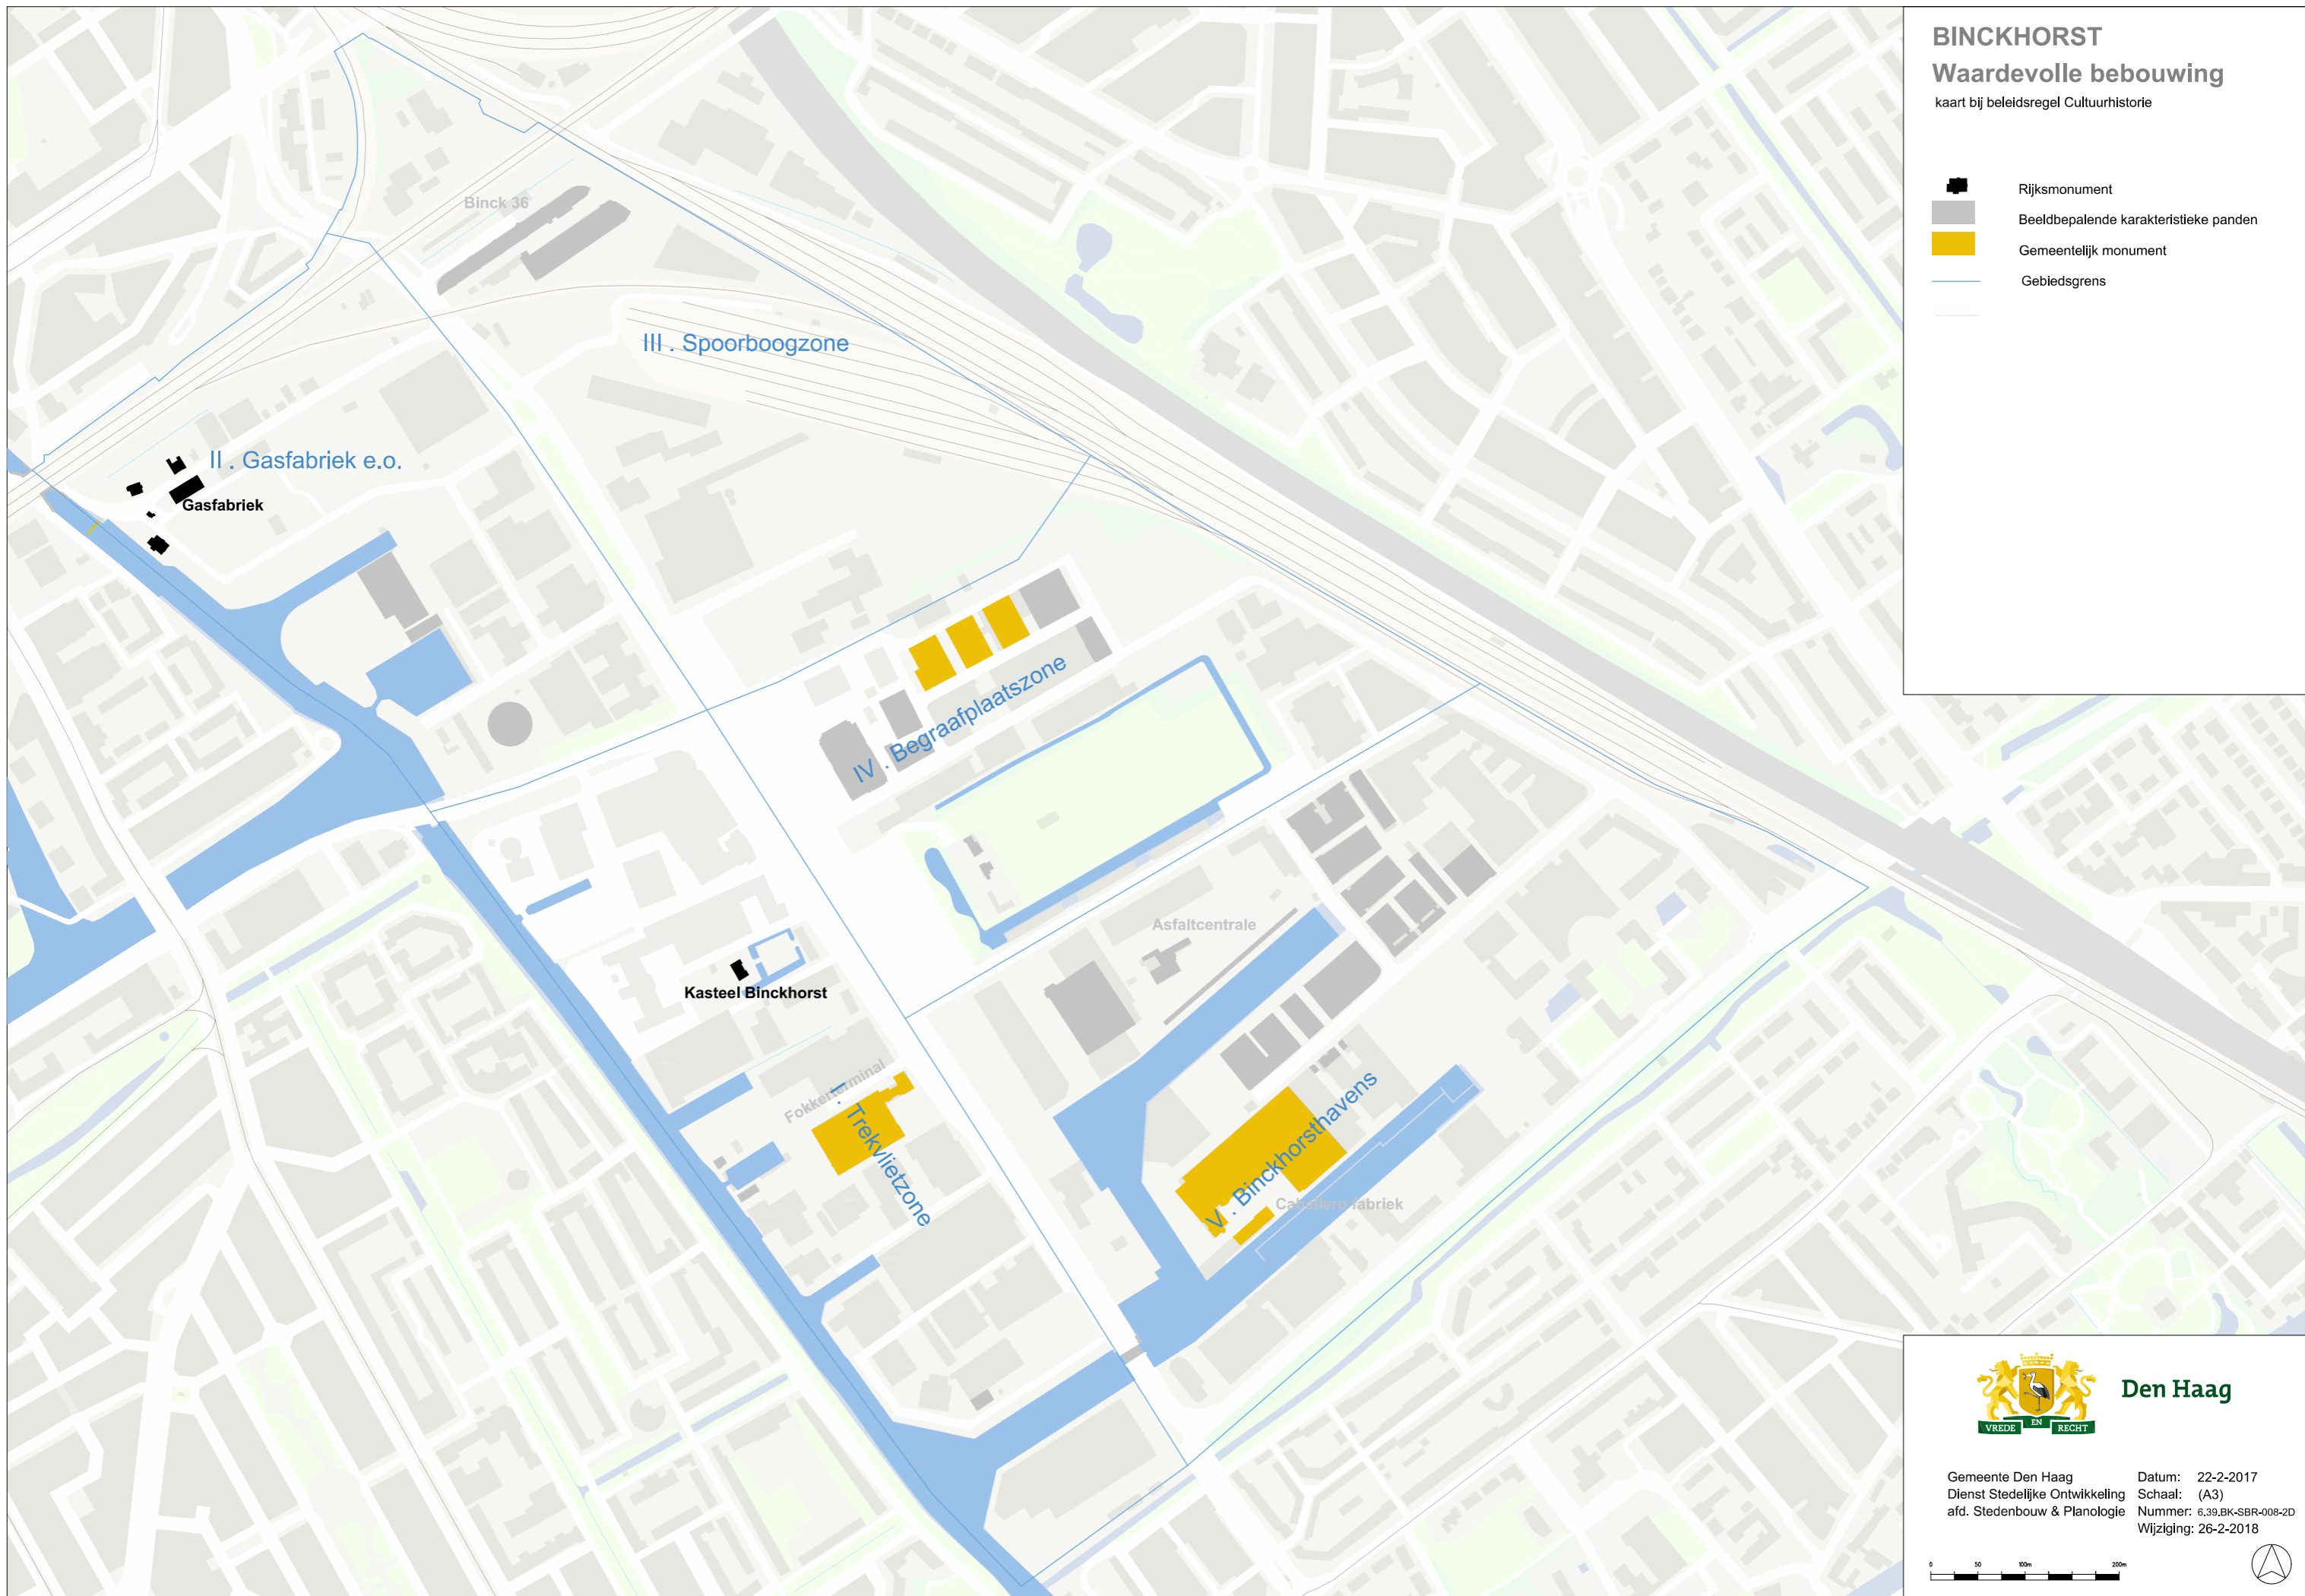

BINCKHORST

Waardevolle bebouwing

kaart bij beleidsregel Cultuurhistorie

-  Rijksmonument
-  Beeldbepalende karakteristieke panden
-  Gemeentelijk monument
-  Gebiedsgrens
- 

Den Haag

Gemeente Den Haag
Dienst Stedelijke Ontwikkeling
afd. Stedenbouw & Planologie

Datum: 22-2-2017
Schaal: (A3)
Nummer: 6.39.BK-SBR-008-2D
Wijziging: 26-2-2018