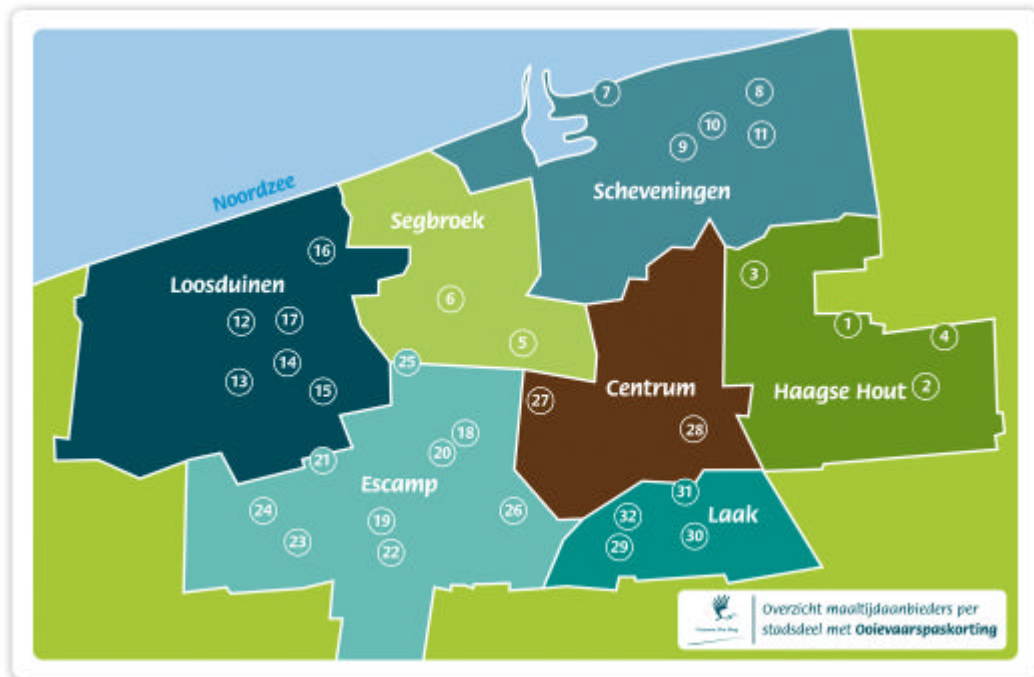

Overzicht maaltijdaanbieders per stadsdeel met Ooievaarspaskorting

Tekst Menukaart

Apetito bezorgt warme en vriesverse maaltijden in alle Haagse wijken. Voor bestellingen: 0800 - 0232975 (gratis).

Haagse Hout

1. Cardia

Locatie Landscheiding

Isabellaland 150
2591 SL Den Haag
070-3399111
www.cardia.nl

Openingstijden restaurant: dagelijks warme maaltijd van 11.30 tot 12.30 uur.

Ook maaltijdservice aan huis: voor 10.00 uur aanmelden voor dezelfde dag.

Openingstijden receptie: maandag t/m zondag van 08.00 tot 19.00 uur.

Florence

2. Locatie Mariahoeve

Hofzichtlaan 115
2594 XZ Den Haag
070 - 7546666

Openingstijden: maandag t/m vrijdag 9.00 tot 19.00 uur, tot 18.30 uur wordt de maaltijd geserveerd. Op zaterdag en zondag 9.00 tot 17.00 uur, tot 16.30 uur wordt de maaltijd geserveerd.